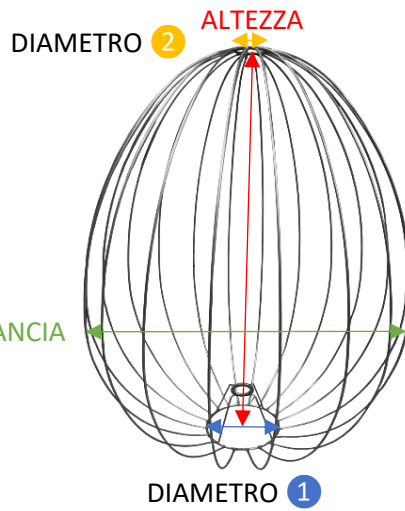

POST CONDIVISO IN DATA 1 APRILE 2026
Di CMPBECCARI

di Beccari Alessio

NUOVE *nuove creazioni* CREAZIONI

CUPOLA UOVO

SCHEDA TECNICA

PANCIA IN CM	Ø 1 IN CM	Ø 2 IN CM	ALTEZZA IN CM
75	20	6	102

ba BECCARI ALESSIO